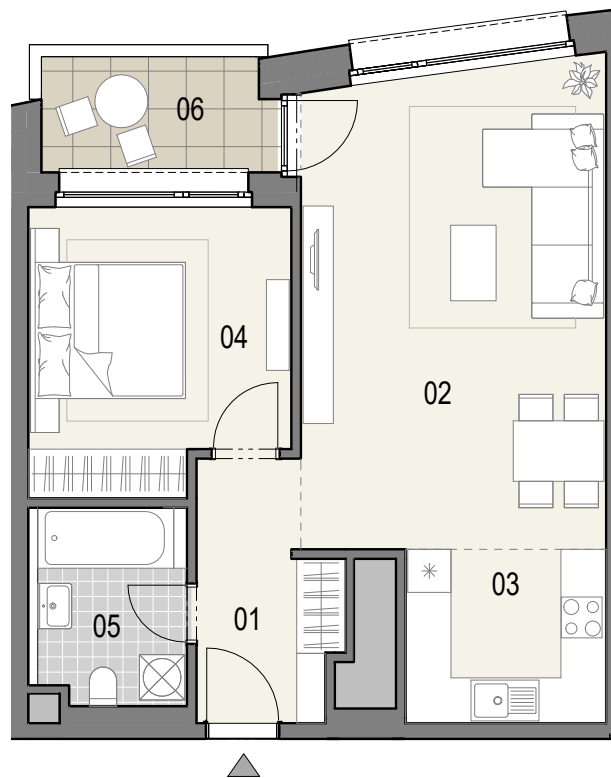

ČÍSLO BYTU

05

POSCHODIE

6 - 9

OBYTNÉ MIESTNOSTI

2

PLOCHA INTERIÉR

55,4 m²

PLOCHA EXTERIÉR

4,8 m²

01	Predsieň	5,9 m ²
02	Obývacia izba	25,5 m ²
03	Kuchyňa	6,1 m ²
04	Spálňa	12,5 m ²
05	Kúpeľňa s WC	5,4 m ²
06	Balkón	4,8 m ²

KLINGERKA

0 1 2 3 4m

19