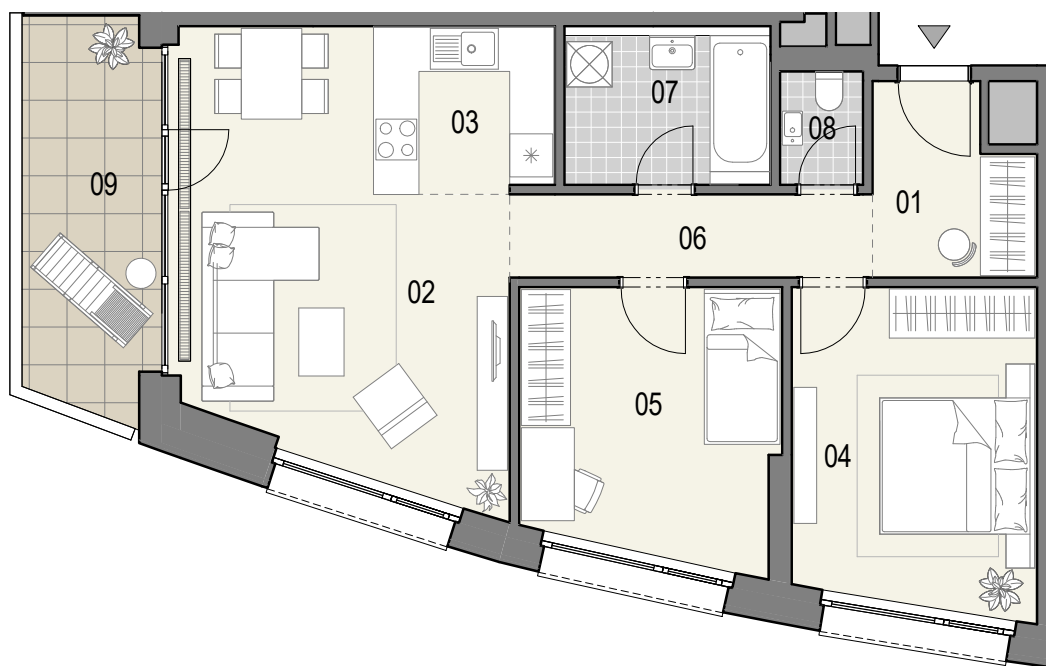

ČÍSLO BYTU

03

POSCHODIE

6 - 9

OBYTNÉ MIESTNOSTI

3

PLOCHA INTERIÉR

70,9 m<sup>2</sup>

PLOCHA EXTERIÉR

10,2 m<sup>2</sup>

01	Predsieň	4,9 m <sup>2</sup>
02	Obývacia izba	22,3 m <sup>2</sup>
03	Kuchyňa	5,3 m <sup>2</sup>
04	Spáľňa	13,7 m <sup>2</sup>
05	Izba	12,0 m <sup>2</sup>
06	Chodba	5,3 m <sup>2</sup>
07	Kúpeľňa	5,7 m <sup>2</sup>
08	WC	1,7 m <sup>2</sup>
09	Balkón	10,2 m <sup>2</sup>