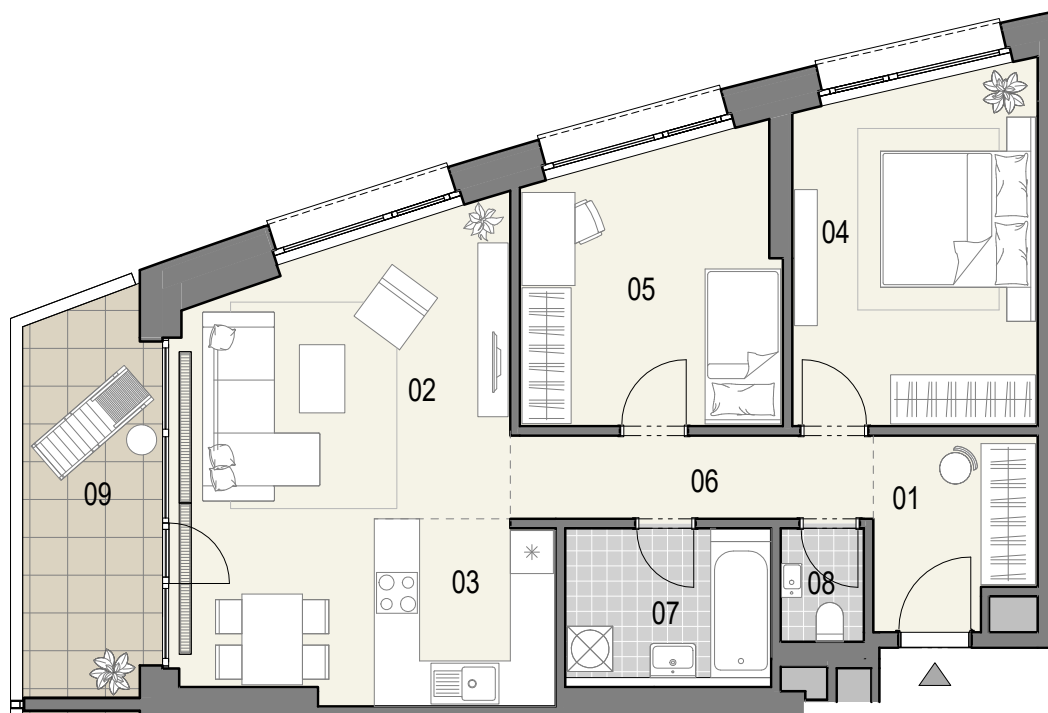

ČÍSLO BYTU

04

POSCHODIE

6 - 9

OBYTNÉ MIESTNOSTI

3

PLOCHA INTERIÉR

73,3 m²

PLOCHA EXTERIÉR

10,2 m²

01	Predsieň	5,2 m ²
02	Obývacia izba	22,5 m ²
03	Kuchyňa	5,9 m ²
04	Spáľňa	14,7 m ²
05	Izba	12,3 m ²
06	Chodba	5,3 m ²
07	Kúpeľňa	5,7 m ²
08	WC	1,7 m ²
09	Balkón	10,2 m ²

KLINGERKA

0 1 2 3 4m

18