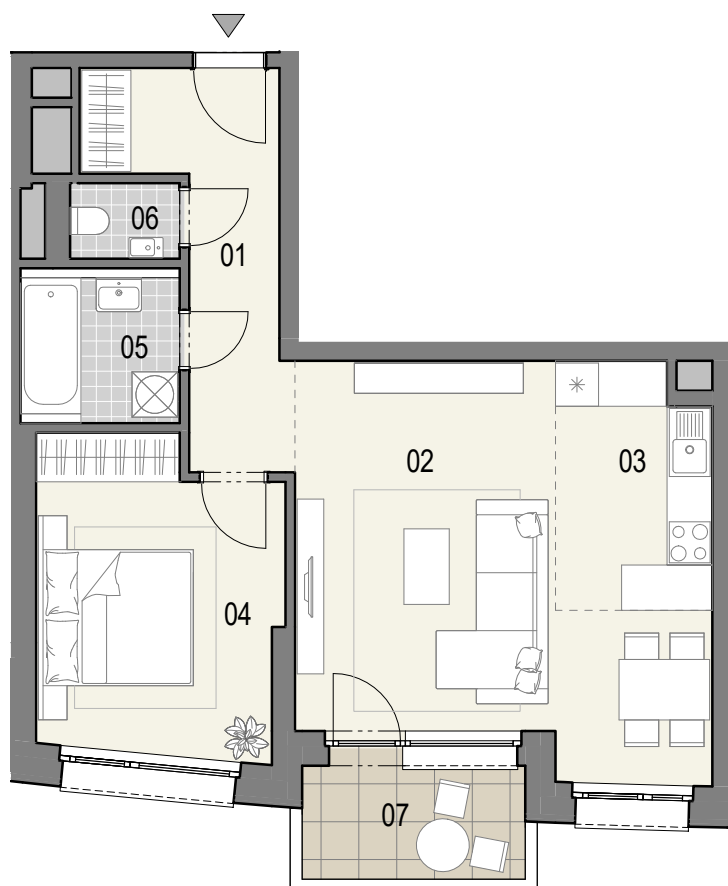

ČÍSLO BYTU

01

POSCHODIE

6 - 9

OBYTNÉ MIESTNOSTI

2

PLOCHA INTERIÉR

55,4 m²

PLOCHA EXTERIÉR

4,9 m²

01	Predsieň	8,7 m ²
02	Obývacia izba	21,6 m ²
03	Kuchyňa	6,5 m ²
04	Spálňa	12,8 m ²
05	Kúpeľňa	4,3 m ²
06	WC	1,5 m ²
07	Balkón	4,9 m ²

KLINGERKA

0 1 2 3 4m

15