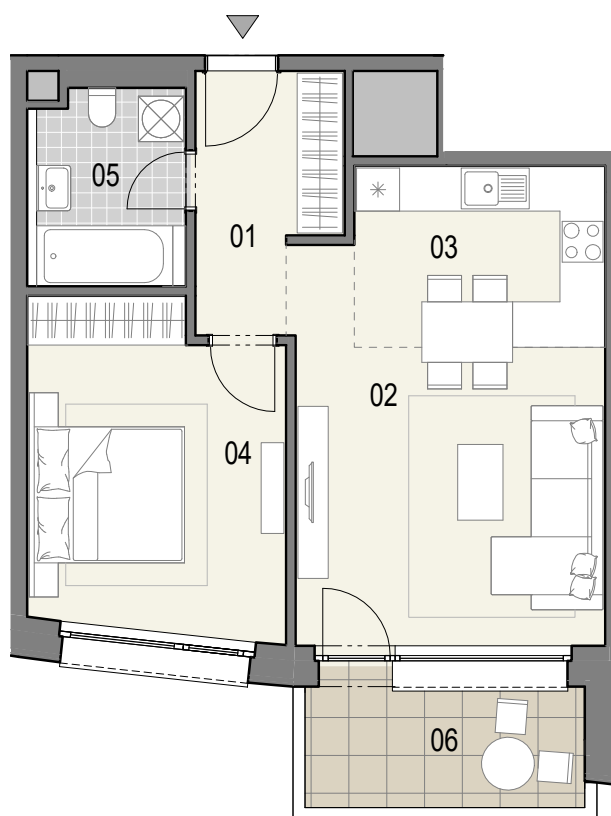

ČÍSLO BYTU

02

POSCHODIE

6 - 9

OBYTNÉ MIESTNOSTI

2

PLOCHA INTERIÉR

51,1 m²

PLOCHA EXTERIÉR

6,6 m²

01	Predsieň	5,9 m ²
02	Obývacia izba	17,4 m ²
03	Kuchyňa	8,0 m ²
04	Spáľňa	14,4 m ²
05	Kúpeľňa s WC	5,4 m ²
06	Balkón	6,6 m ²

KLINGERKA

0 1 2 3 4m

16