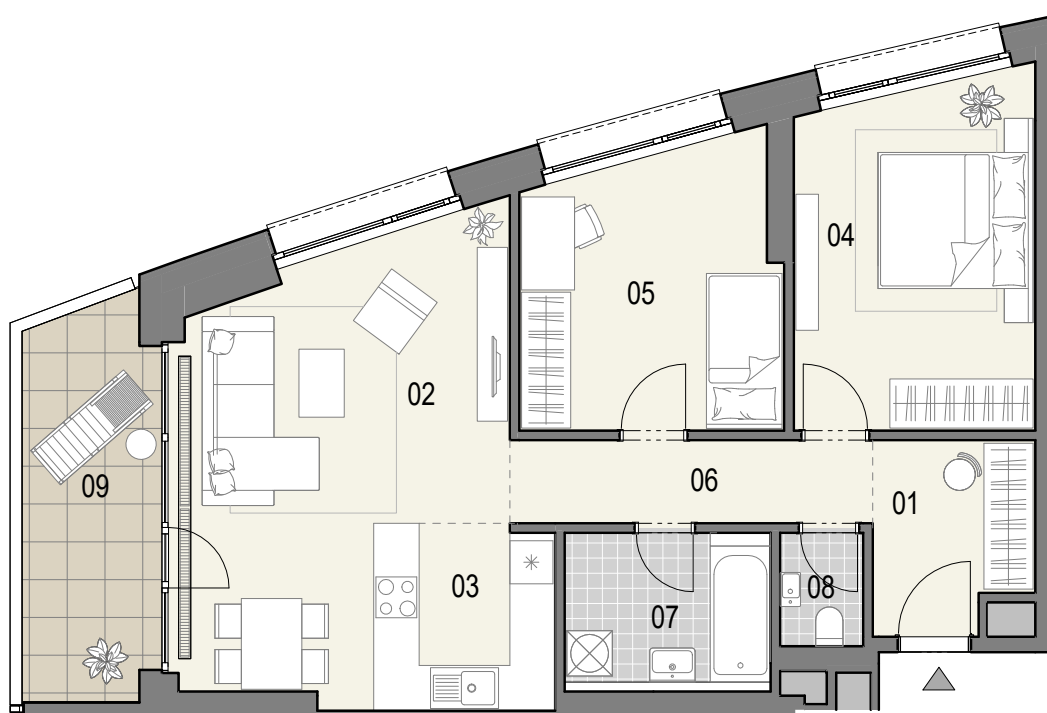

ČÍSLO BYTU

04

POSCHODIE

3 - 5

OBYTNÉ MIESTNOSTI

3

PLOCHA INTERIÉR

73,0 m²

PLOCHA EXTERIÉR

10,2 m²

01	Predsieň	5,2 m ²
02	Obývacia izba	22,4 m ²
03	Kuchyňa	5,9 m ²
04	Spálňa	14,5 m ²
05	Izba	12,3 m ²
06	Chodba	5,3 m ²
07	Kúpeľňa	5,7 m ²
08	WC	1,7 m ²
09	Balkón	10,2 m ²

KLINGERKA