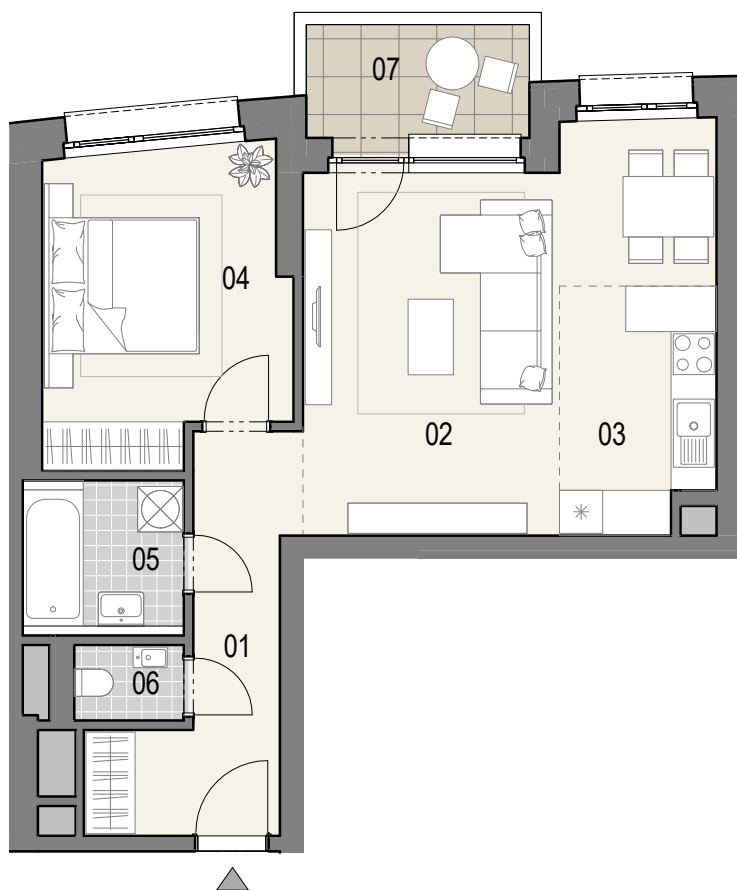

ČÍSLO BYTU

06

POSCHODIE

3 - 5

OBYTNÉ MIESTNOSTI

2

PLOCHA INTERIÉR

54,7 m²

PLOCHA EXTERIÉR

4,9 m²

01	Predsieň	8,6 m ²
02	Obývacia izba	20,9 m ²
03	Kuchyňa	6,5 m ²
04	Spálňa	12,8 m ²
05	Kúpeľňa	4,4 m ²
06	WC	1,5 m ²
07	Balkón	4,9 m ²

KLINGERKA

0 1 2 3 4m

8