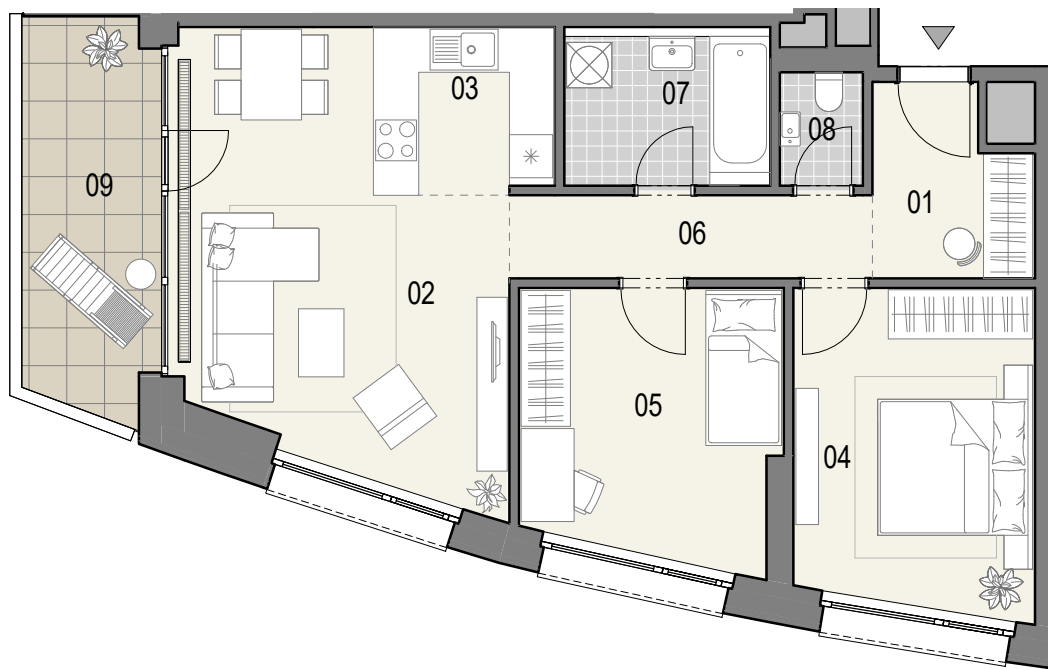

ČÍSLO BYTU

03

POSCHODIE

3 - 5

OBYTNÉ MIESTNOSTI

3

PLOCHA INTERIÉR

70,5 m<sup>2</sup>

PLOCHA EXTERIÉR

10,2 m<sup>2</sup>

01	Predsieň	4,9 m <sup>2</sup>
02	Obývacia izba	22,2 m <sup>2</sup>
03	Kuchyňa	5,3 m <sup>2</sup>
04	Spáľňa	13,4 m <sup>2</sup>
05	Izba	12,0 m <sup>2</sup>
06	Chodba	5,3 m <sup>2</sup>
07	Kúpeľňa	5,7 m <sup>2</sup>
08	WC	1,7 m <sup>2</sup>
09	Balkón	10,2 m <sup>2</sup>