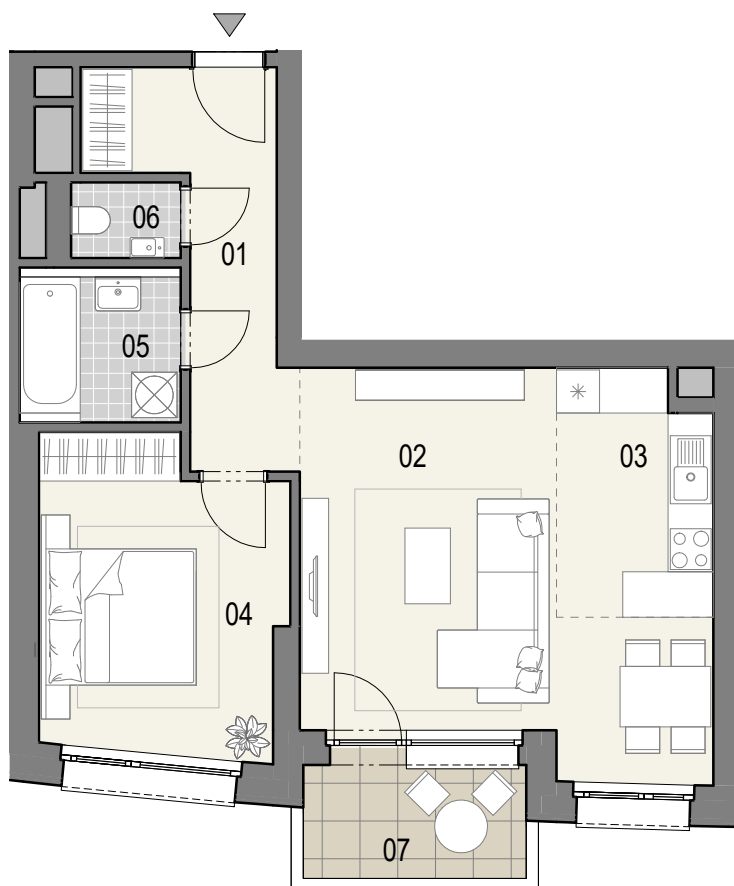

ČÍSLO BYTU

01

POSCHODIE

3 - 5

OBYTNÉ MIESTNOSTI

2

PLOCHA INTERIÉR

54,6 m²

PLOCHA EXTERIÉR

4,9 m²

01	Predsieň	8,6 m ²
02	Obývacia izba	20,8 m ²
03	Kuchyňa	6,5 m ²
04	Spálňa	12,8 m ²
05	Kúpeľňa	4,4 m ²
06	WC	1,5 m ²
07	Balkón	4,9 m ²

KLINGERKA

0 1 2 3 4m

3