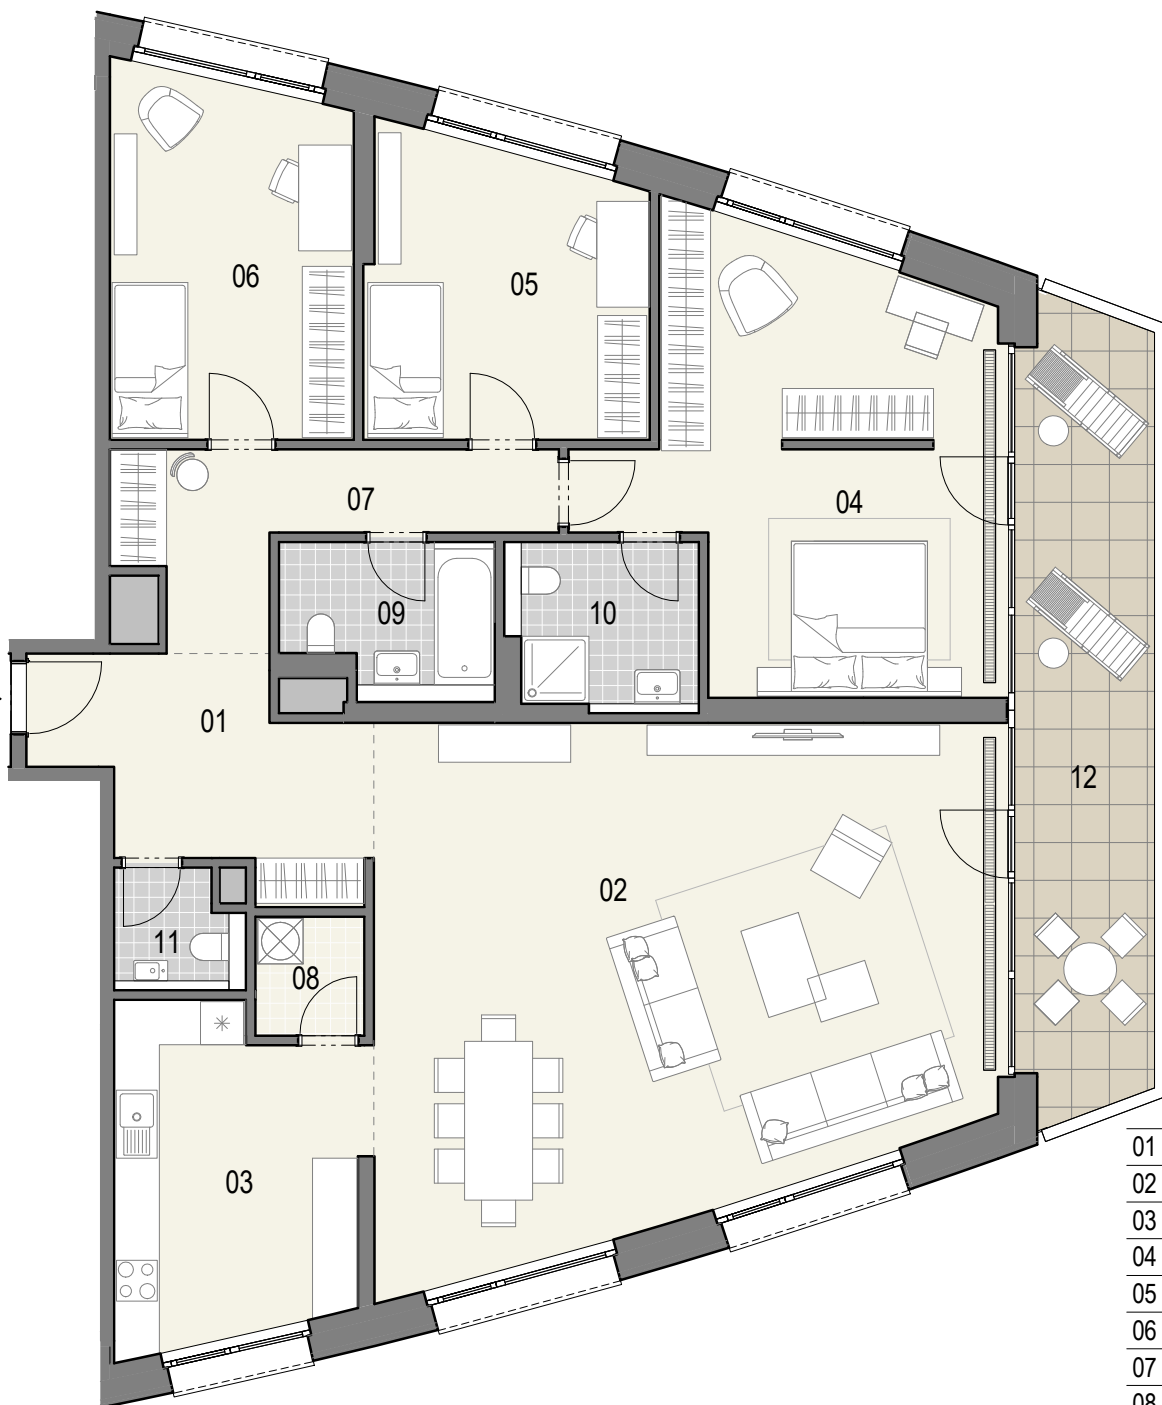

ČÍSLO BYTU

08

POSCHODIE

31 - 34

OBYTNÉ MIESTNOSTI

4

PLOCHA INTERIÉR

160,4 m²

PLOCHA EXTERIÉR

20,7 m²

01	Predsieň	10,7 m ²
02	Obyvacia izba	54,6 m ²
03	Kuchyňa	13,8 m ²
04	Spáľňa	27,1 m ²
05	Izba	14,2 m ²
06	Izba	15,2 m ²
07	Chodba	9,0 m ²
08	Komora	2,3 m ²
09	Kúpeľňa s WC	5,4 m ²
10	Kúpeľňa s WC	5,5 m ²
11	WC	2,6 m ²
12	Balkón	20,7 m ²

KLINGERKA

0 1 2 3 4m

82