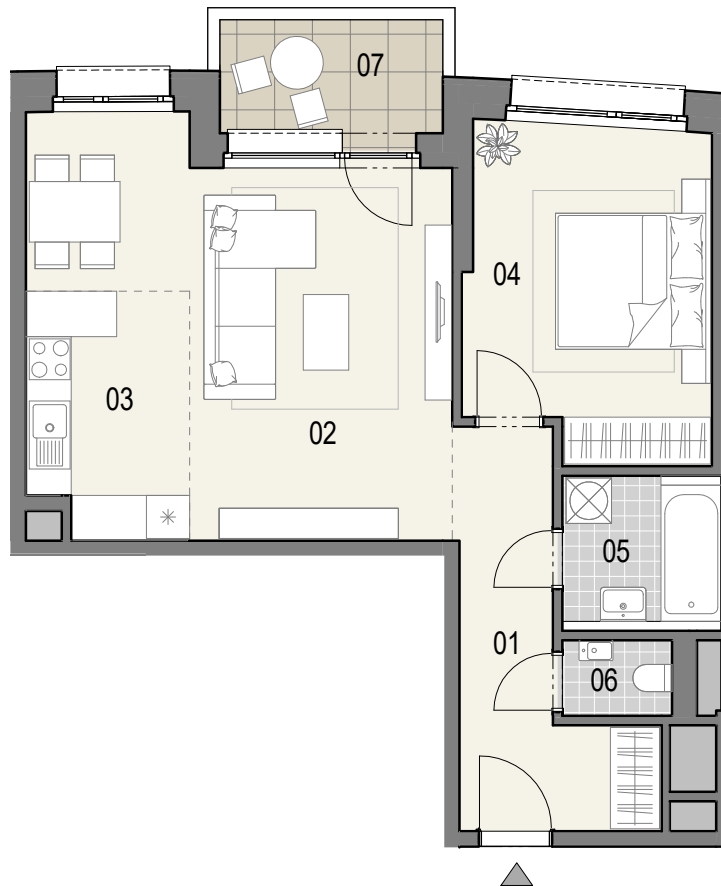

ČÍSLO BYTU

06

POSCHODIE

31 - 34

OBYTNÉ MIESTNOSTI

2

PLOCHA INTERIÉR

57,5 m²

PLOCHA EXTERIÉR

4,9 m²

01	Predsieň	8,8 m ²
02	Obývacia izba	22,3 m ²
03	Kuchyňa	6,8 m ²
04	Spáľňa	13,8 m ²
05	Kúpeľňa	4,3 m ²
06	WC	1,5 m ²
07	Balkón	4,9 m ²

KLINGERKA

0 1 2 3 4m

80