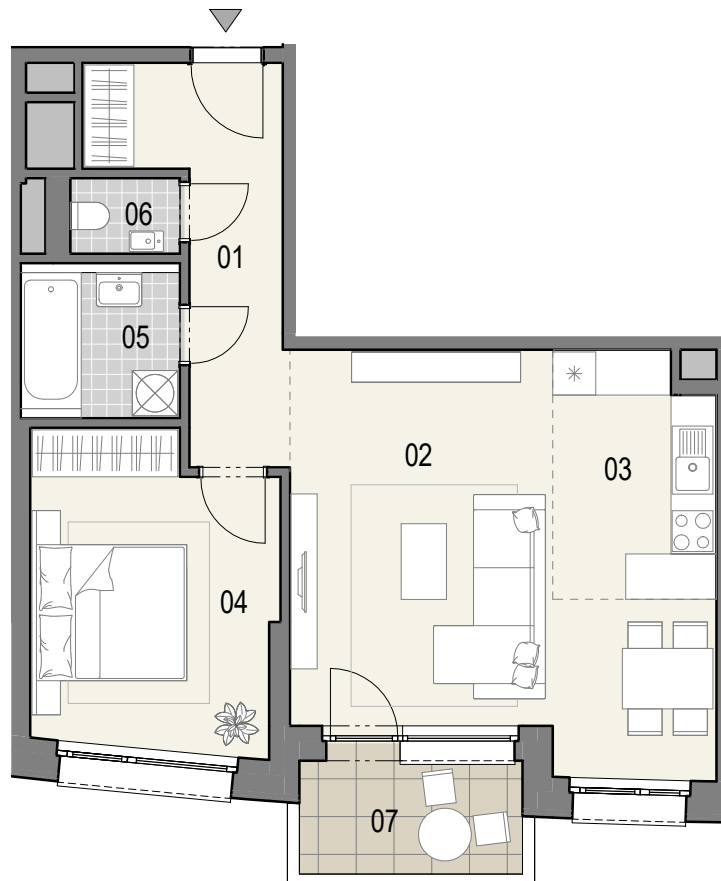

ČÍSLO BYTU

01

POSCHODIE

31 - 34

OBYTNÉ MIESTNOSTI

2

PLOCHA INTERIÉR

56,7 m²

PLOCHA EXTERIÉR

4,9 m²

01	Predsieň	8,7 m ²
02	Obývacia izba	22,4 m ²
03	Kuchyňa	6,8 m ²
04	Spálňa	13,0 m ²
05	Kúpeľňa	4,3 m ²
06	WC	1,5 m ²
07	Balkón	4,9 m ²

KLINGERKA

0 1 2 3 4m

75