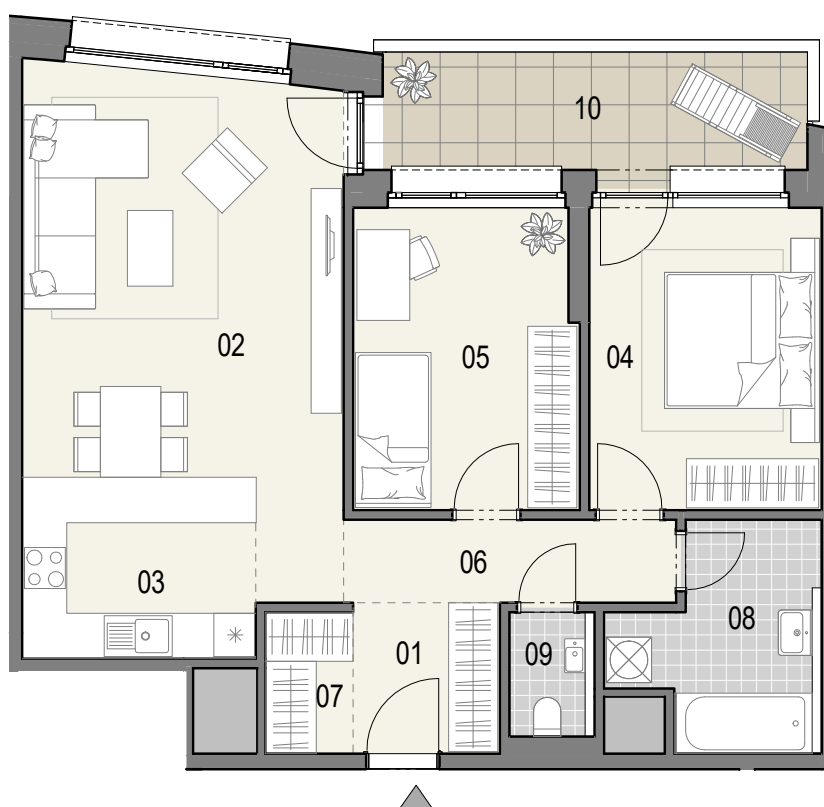

ČÍSLO BYTU

07

POSCHODIE

31 - 34

OBYTNÉ MIESTNOSTI

3

PLOCHA INTERIÉR

75,8 m²

PLOCHA EXTERIÉR

9,5 m²

01	Predsieň	3,9 m ²
02	Obývacia izba	24,7 m ²
03	Kuchyňa	7,4 m ²
04	Spáľňa	12,3 m ²
05	Izba	11,8 m ²
06	Chodba	4,8 m ²
07	Šatník	2,2 m ²
08	Kúpeľňa	6,8 m ²
09	WC	1,9 m ²
10	Balkón	9,5 m ²