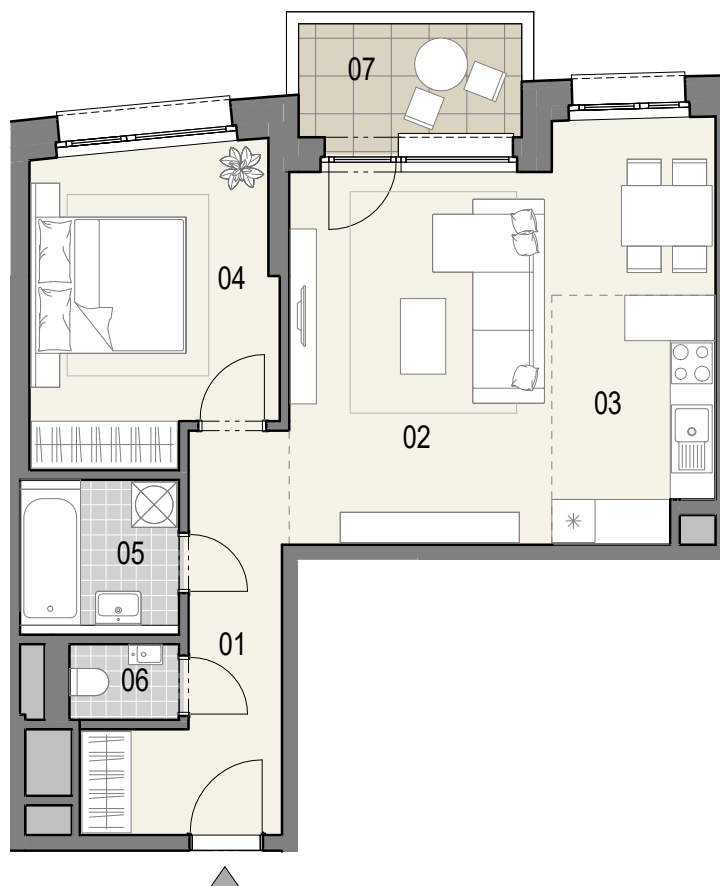

ČÍSLO BYTU

05

POSCHODIE

31 - 34

OBYTNÉ MIESTNOSTI

2

PLOCHA INTERIÉR

56,6 m²

PLOCHA EXTERIÉR

4,9 m²

01	Predsieň	8,8 m ²
02	Obývacia izba	22,2 m ²
03	Kuchyňa	6,8 m ²
04	Spáľňa	13,0 m ²
05	Kúpeľňa	4,3 m ²
06	WC	1,5 m ²
07	Balkón	4,9 m ²

KLINGERKA

0 1 2 3 4m

79