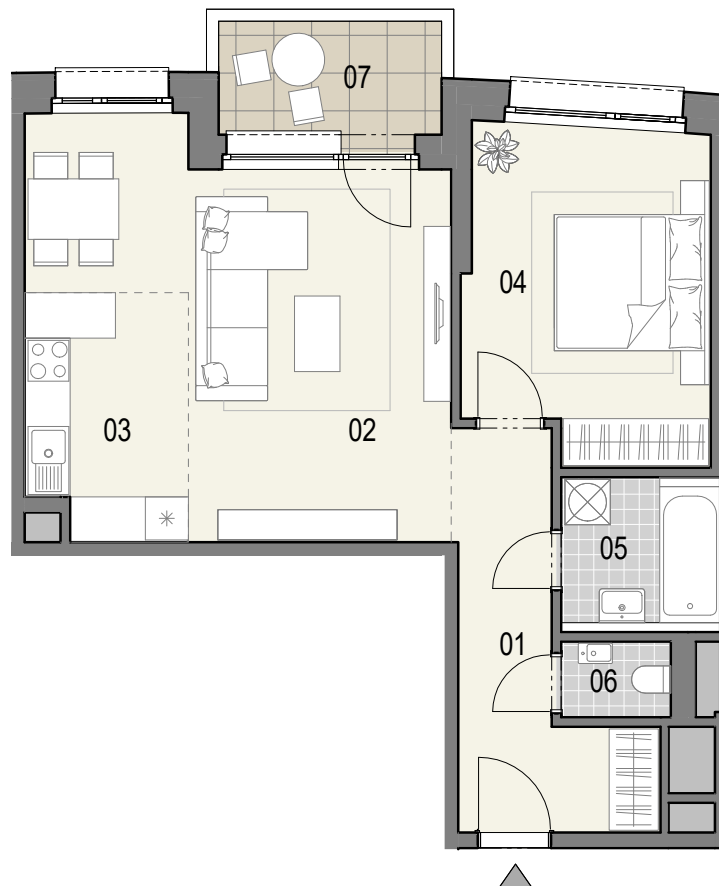

ČÍSLO BYTU

07

POSCHODIE

25 - 30

OBYTNÉ MIESTNOSTI

2

PLOCHA INTERIÉR

57,5 m²

PLOCHA EXTERIÉR

4,9 m²

01	Predsieň	8,8 m ²
02	Obývacia izba	22,3 m ²
03	Kuchyňa	6,8 m ²
04	Spáľňa	13,8 m ²
05	Kúpeľňa	4,3 m ²
06	WC	1,5 m ²
07	Balkón	4,9 m ²

KLINGERKA

0 1 2 3 4m

69