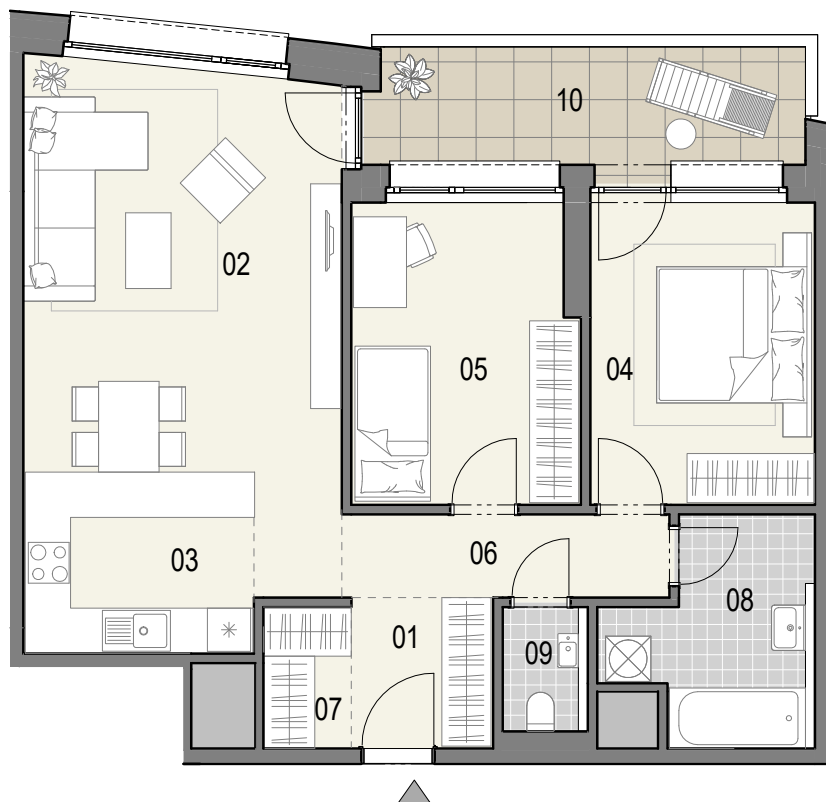

ČÍSLO BYTU

08

POSCHODIE

3 - 5

OBYTNÉ MIESTNOSTI

3

PLOCHA INTERIÉR

74,8 m²

PLOCHA EXTERIÉR

9,5 m²

01	Predsieň	3,7 m ²
02	Obývacia izba	24,4 m ²
03	Kuchyňa	7,3 m ²
04	Spáľňa	11,9 m ²
05	Izba	11,8 m ²
06	Chodba	4,8 m ²
07	Šatník	2,2 m ²
08	Kúpeľňa	6,8 m ²
09	WC	1,9 m ²
10	Balkón	9,5 m ²

KLINGERKA

0 1 2 3 4m

10