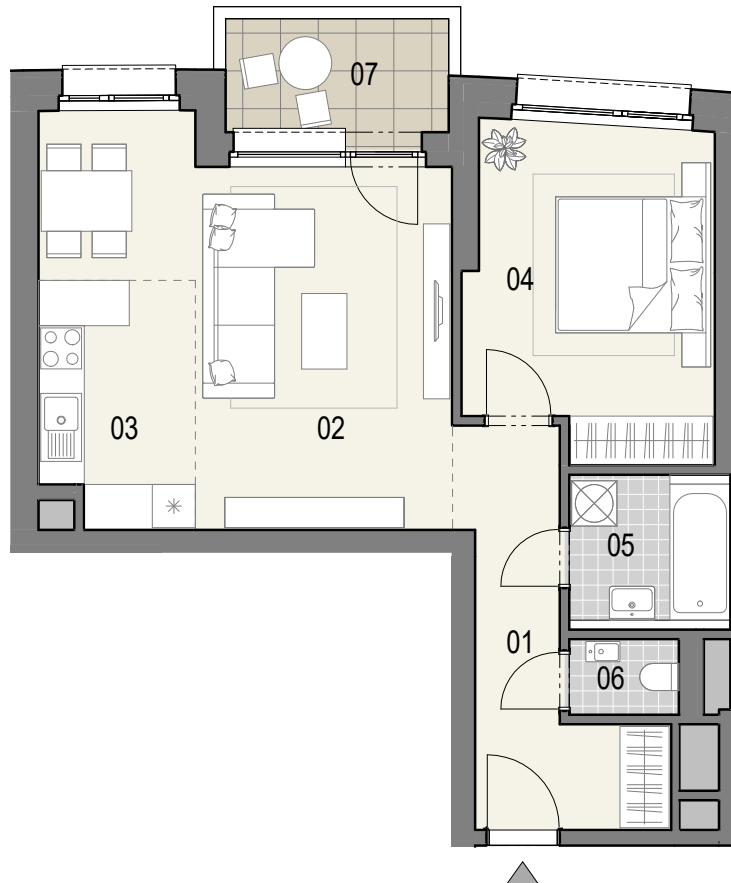

ČÍSLO BYTU

07

POSCHODIE

3 - 5

OBYTNÉ MIESTNOSTI

2

PLOCHA INTERIÉR

55,6 m²

PLOCHA EXTERIÉR

4,9 m²

01	Predsieň	8,5 m ²
02	Obývacia izba	21,0 m ²
03	Kuchyňa	6,5 m ²
04	Spáľňa	13,7 m ²
05	Kúpeľňa	4,4 m ²
06	WC	1,5 m ²
07	Balkón	4,9 m ²

KLINGERKA

0 1 2 3 4m

9