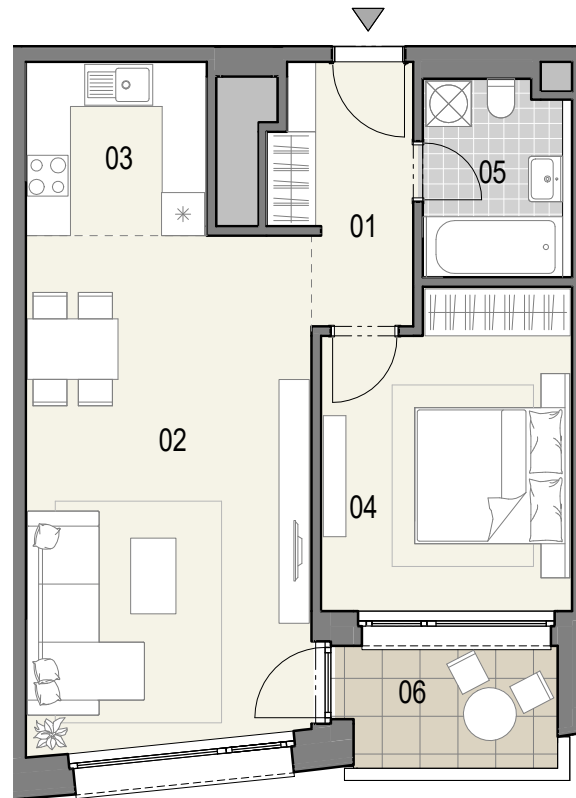

ČÍSLO BYTU

11

POSCHODIE

25 - 30

OBYTNÉ MIESTNOSTI

2

PLOCHA INTERIÉR

55,0 m²

PLOCHA EXTERIÉR

4,7 m²

01	Predsieň	5,7 m ²
02	Obývacia izba	25,4 m ²
03	Kuchyňa	5,5 m ²
04	Spáľňa	13,4 m ²
05	Kúpeľňa s WC	5,0 m ²
06	Balkón	4,7 m ²

KLINGERKA

0 1 2 3 4m

73