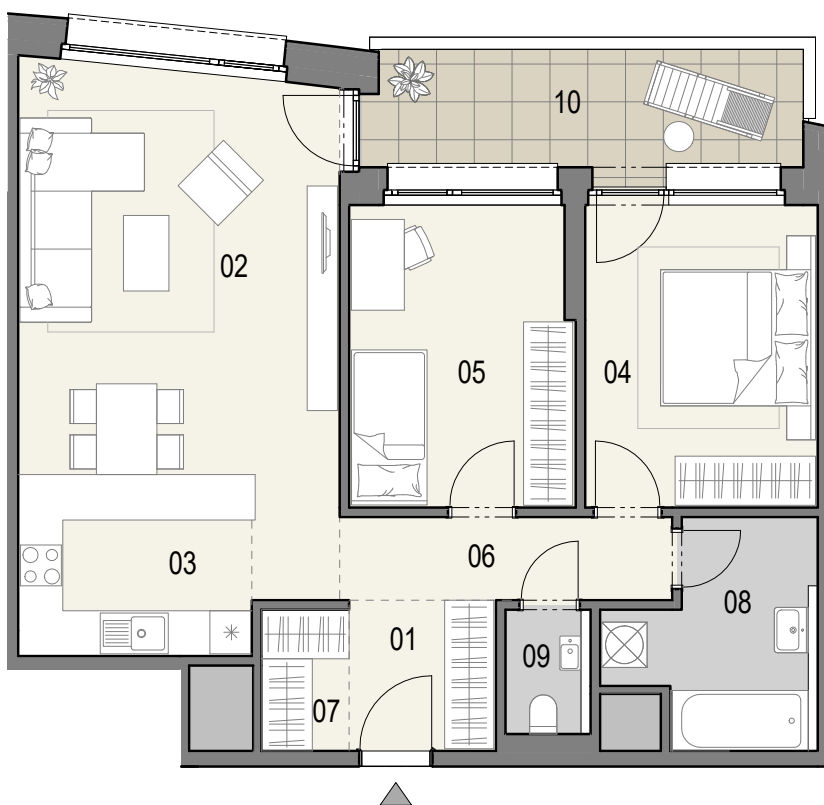

ČÍSLO BYTU

08

POSCHODIE

21 - 24

OBYTNÉ MIESTNOSTI

3

PLOCHA INTERIÉR

75,8 m²

PLOCHA EXTERIÉR

9,5 m²

01	Predsieň	3,9 m ²
02	Obývacia izba	24,7 m ²
03	Kuchyňa	7,4 m ²
04	Spáľňa	12,3 m ²
05	Izba	11,8 m ²
06	Chodba	4,8 m ²
07	Šatník	2,2 m ²
08	Kúpeľňa	6,8 m ²
09	WC	1,9 m ²
10	Balkón	9,5 m ²

KLINGERKA

0 1 2 3 4m

58