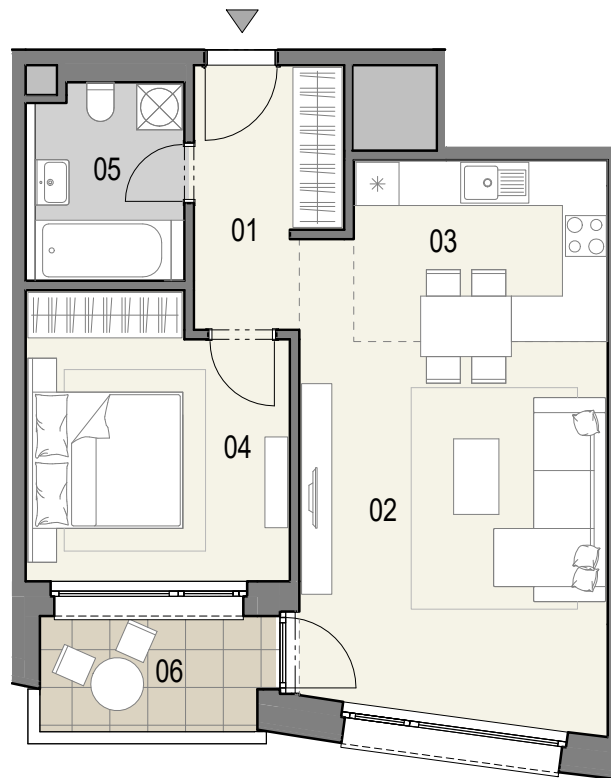

ČÍSLO BYTU

02

POSCHODIE

21 - 24

OBYTNÉ MIESTNOSTI

2

PLOCHA INTERIÉR

53,4 m<sup>2</sup>

PLOCHA EXTERIÉR

4,8 m<sup>2</sup>

01	Predsieň	6,2 m <sup>2</sup>
02	Obývacia izba	21,2 m <sup>2</sup>
03	Kuchyňa	8,1 m <sup>2</sup>
04	Spáľňa	12,5 m <sup>2</sup>
05	Kúpeľňa s WC	5,4 m <sup>2</sup>
06	Balkón	4,8 m <sup>2</sup>

KLINGERKA

0 1 2 3 4m

52