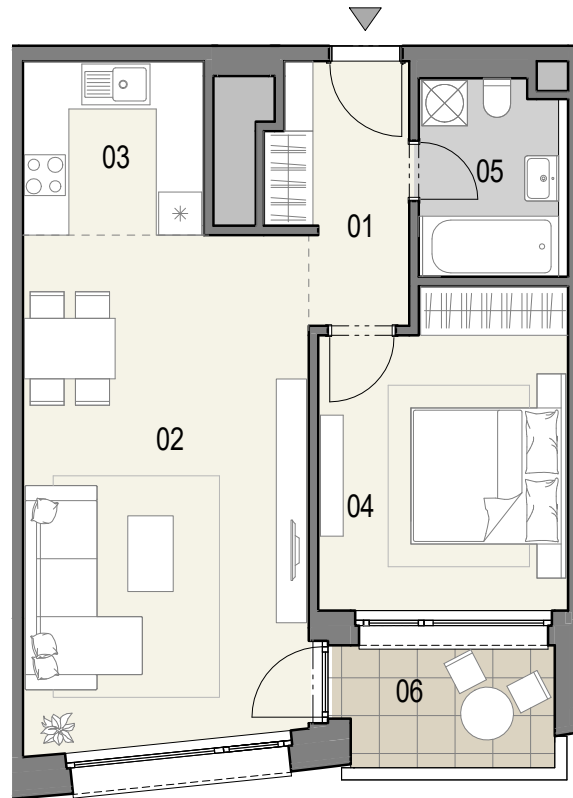

ČÍSLO BYTU

11

POSCHODIE

21 - 24

OBYTNÉ MIESTNOSTI

2

PLOCHA INTERIÉR

54,9 m<sup>2</sup>

PLOCHA EXTERIÉR

4,7 m<sup>2</sup>

01	Predsieň	5,7 m <sup>2</sup>
02	Obývacia izba	25,4 m <sup>2</sup>
03	Kuchyňa	5,5 m <sup>2</sup>
04	Spáľňa	13,3 m <sup>2</sup>
05	Kúpeľňa s WC	5,0 m <sup>2</sup>
06	Balkón	4,7 m <sup>2</sup>

KLINGERKA

0 1 2 3 4m

61