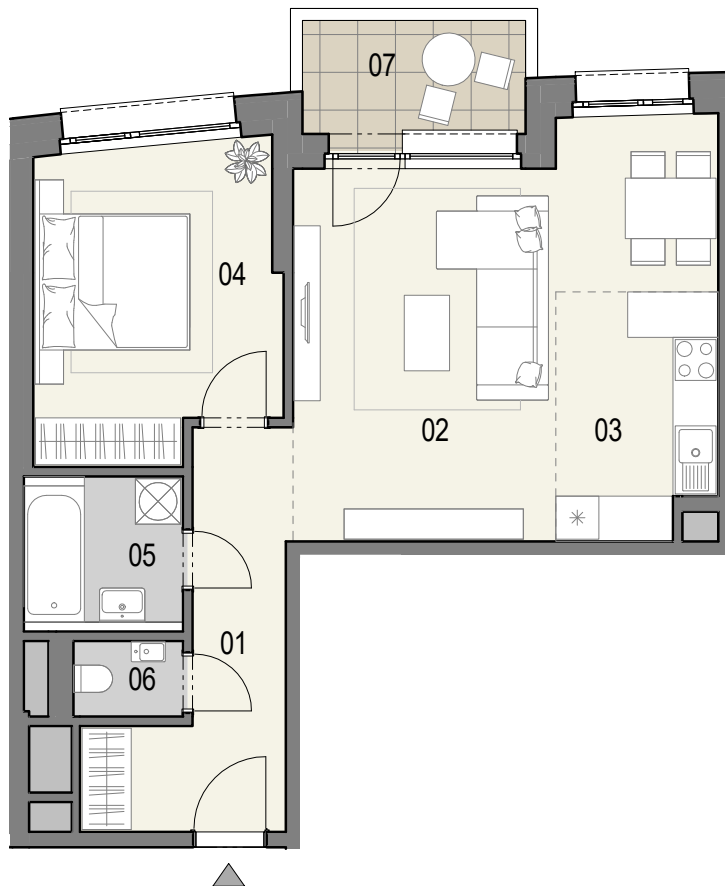

ČÍSLO BYTU

06

POSCHODIE

21 - 24

OBYTNÉ MIESTNOSTI

2

PLOCHA INTERIÉR

56,5 m<sup>2</sup>

PLOCHA EXTERIÉR

4,9 m<sup>2</sup>

01	Predsieň	8,8 m <sup>2</sup>
02	Obývacia izba	22,2 m <sup>2</sup>
03	Kuchyňa	6,7 m <sup>2</sup>
04	Spáľňa	13,0 m <sup>2</sup>
05	Kúpeľňa	4,3 m <sup>2</sup>
06	WC	1,5 m <sup>2</sup>
07	Balkón	4,9 m <sup>2</sup>

KLINGERKA

0 1 2 3 4m

56