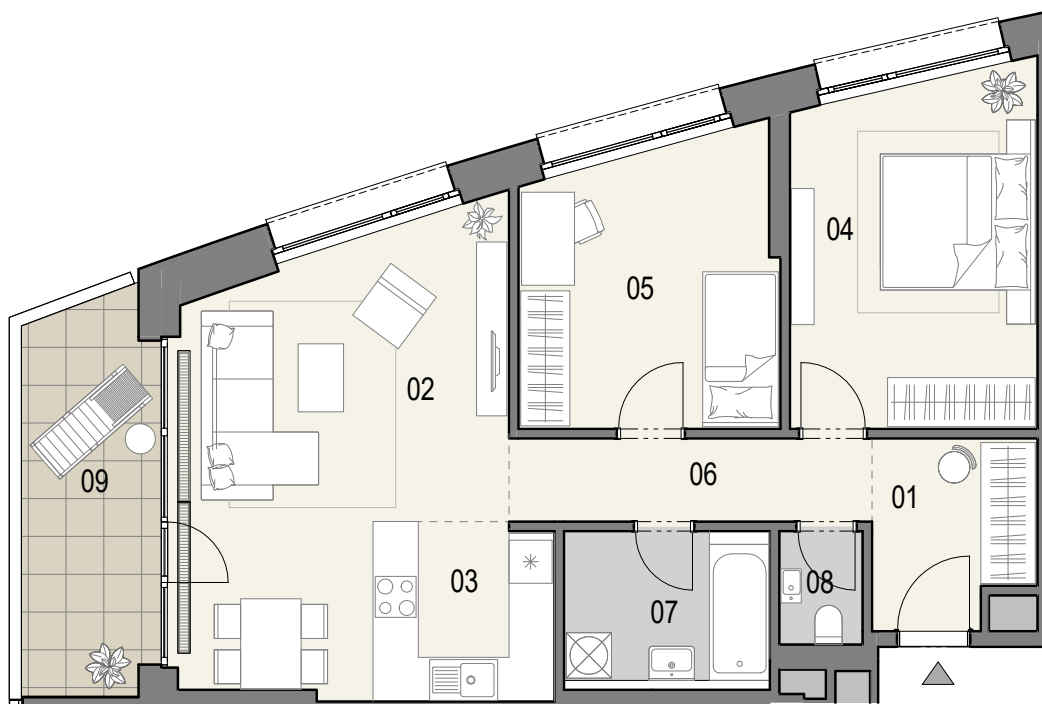

ČÍSLO BYTU

04

POSCHODIE

21 - 24

OBYTNÉ MIESTNOSTI

3

PLOCHA INTERIÉR

73,5 m²

PLOCHA EXTERIÉR

10,2 m²

01	Predsieň	5,1 m ²
02	Obývacia izba	22,7 m ²
03	Kuchyňa	5,6 m ²
04	Spálňa	15,0 m ²
05	Izba	12,5 m ²
06	Chodba	5,3 m ²
07	Kúpeľňa	5,7 m ²
08	WC	1,6 m ²
09	Balkón	10,2 m ²

KLINGERKA