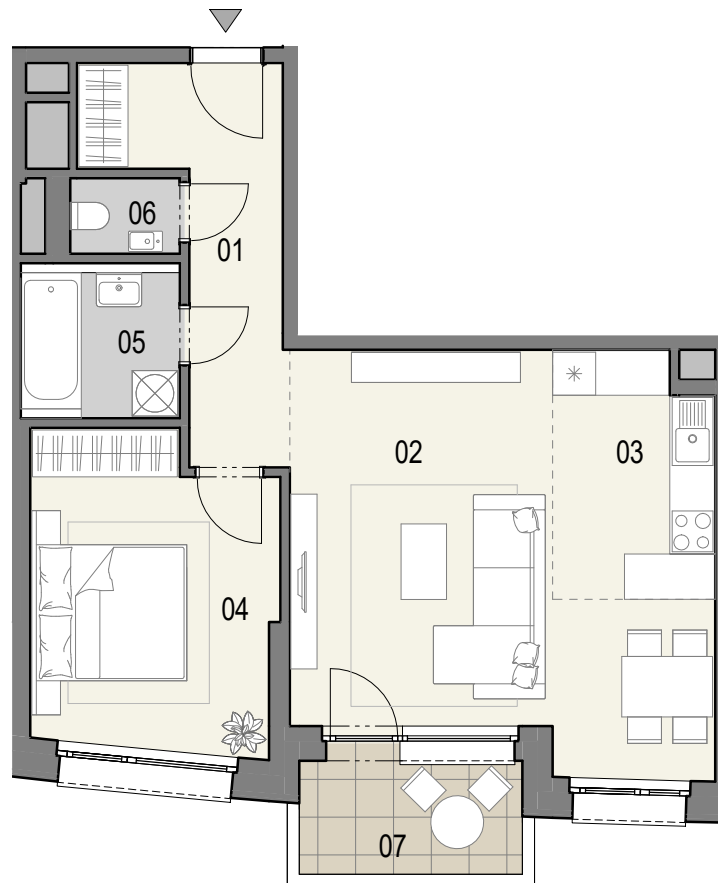

ČÍSLO BYTU

01

POSCHODIE

21 - 24

OBYTNÉ MIESTNOSTI

2

PLOCHA INTERIÉR

56,7 m<sup>2</sup>

PLOCHA EXTERIÉR

4,9 m<sup>2</sup>

01	Predsieň	8,8 m <sup>2</sup>
02	Obývacia izba	22,4 m <sup>2</sup>
03	Kuchyňa	6,7 m <sup>2</sup>
04	Spálňa	13,0 m <sup>2</sup>
05	Kúpeľňa	4,3 m <sup>2</sup>
06	WC	1,5 m <sup>2</sup>
07	Balkón	4,9 m <sup>2</sup>

KLINGERKA

0 1 2 3 4m

51