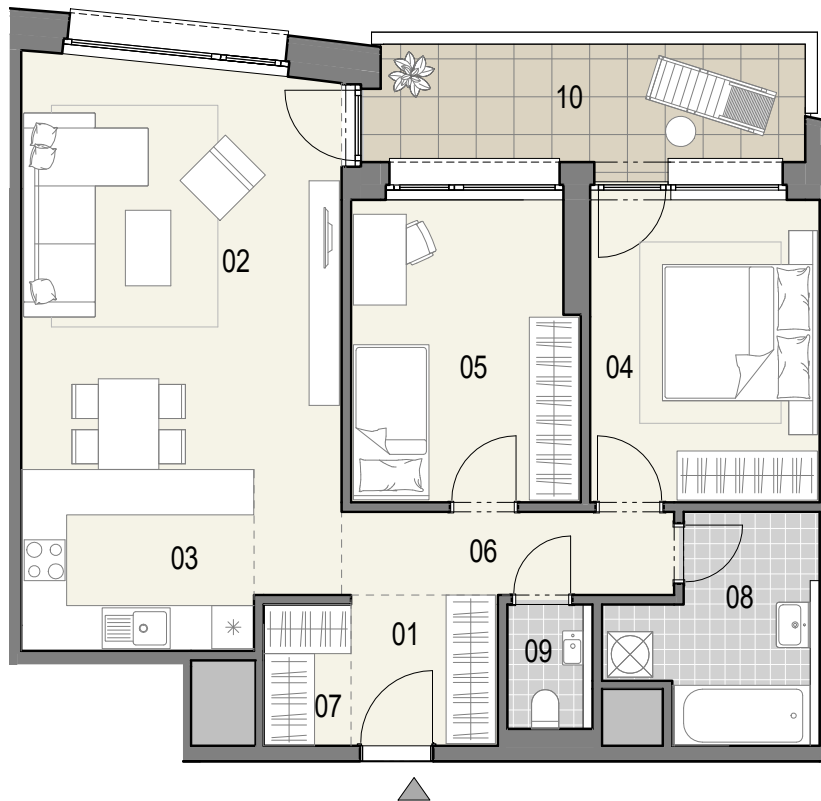

ČÍSLO BYTU

08

POSCHODIE

17 - 20

OBYTNÉ MIESTNOSTI

3

PLOCHA INTERIÉR

75,5 m²

PLOCHA EXTERIÉR

9,5 m²

01	Predsieň	3,9 m ²
02	Obývacia izba	24,6 m ²
03	Kuchyňa	7,4 m ²
04	Spáľňa	12,1 m ²
05	Izba	11,8 m ²
06	Chodba	4,8 m ²
07	Šatník	2,2 m ²
08	Kúpeľňa	6,8 m ²
09	WC	1,9 m ²
10	Balkón	9,5 m ²

KLINGERKA

0 1 2 3 4m

46