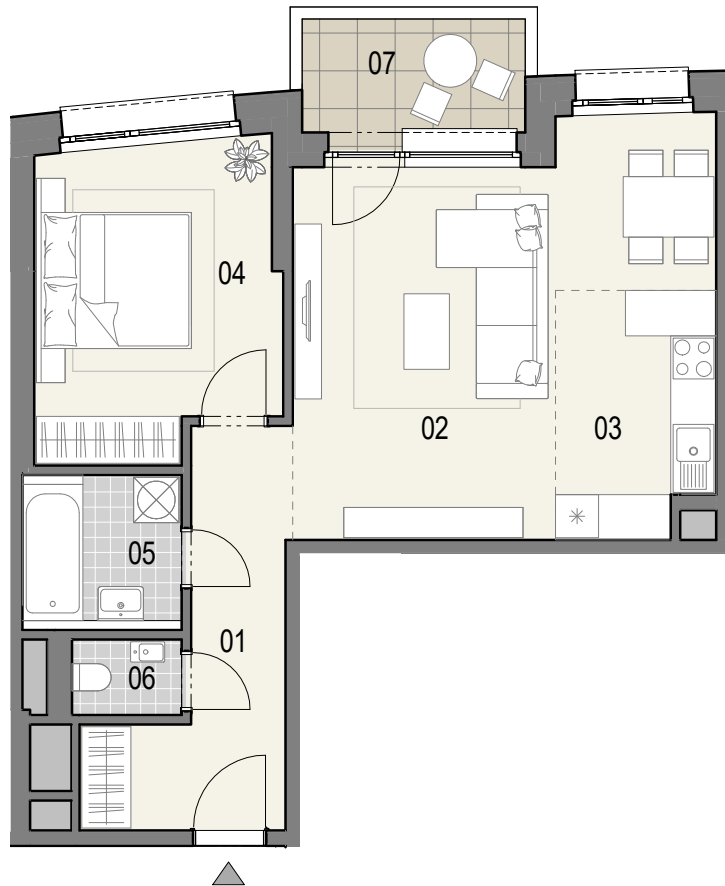

ČÍSLO BYTU

06

POSCHODIE

17 - 20

OBYTNÉ MIESTNOSTI

2

PLOCHA INTERIÉR

56,4 m²

PLOCHA EXTERIÉR

4,9 m²

01	Predsieň	8,9 m ²
02	Obývacia izba	22,1 m ²
03	Kuchyňa	6,7 m ²
04	Spáľňa	12,9 m ²
05	Kúpeľňa	4,3 m ²
06	WC	1,5 m ²
07	Balkón	4,9 m ²

KLINGERKA

0 1 2 3 4m

44