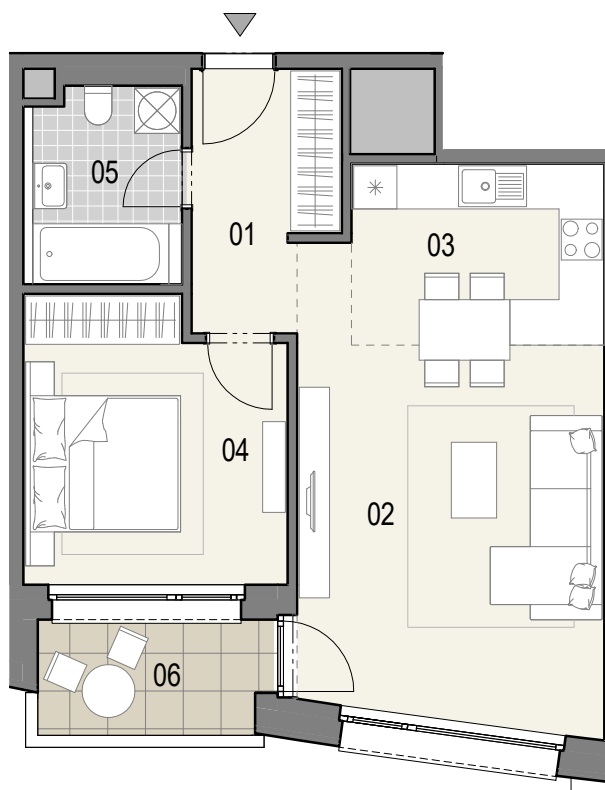

ČÍSLO BYTU

02

POSCHODIE

17 - 20

OBYTNÉ MIESTNOSTI

2

PLOCHA INTERIÉR

53,3 m²

PLOCHA EXTERIÉR

4,8 m²

01	Predsieň	6,2 m ²
02	Obývacia izba	21,2 m ²
03	Kuchyňa	8,0 m ²
04	Spáľňa	12,5 m ²
05	Kúpeľňa s WC	5,4 m ²
06	Balkón	4,8 m ²

KLINGERKA

0 1 2 3 4m

40