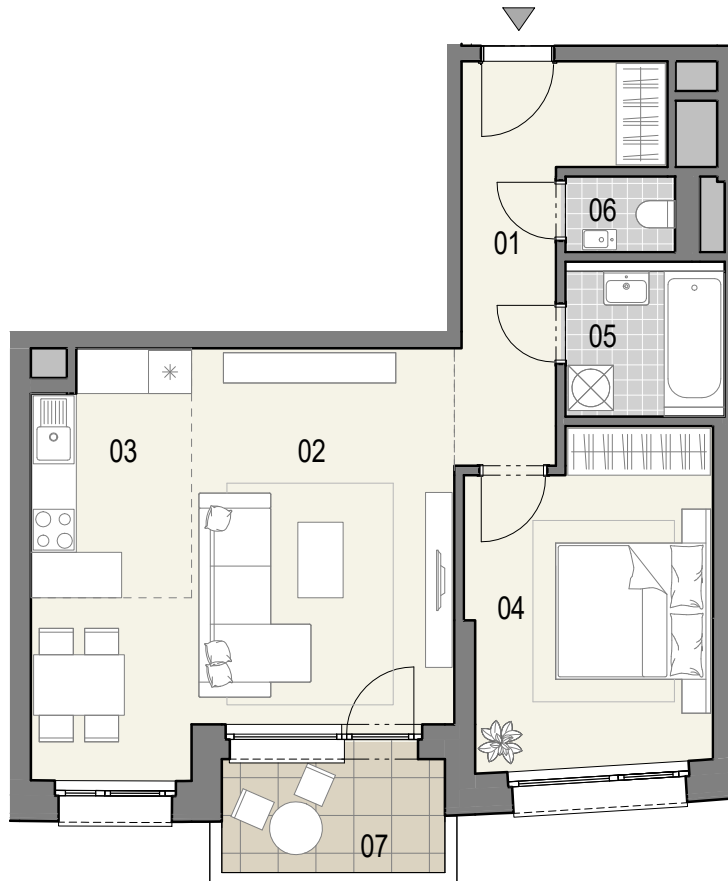

ČÍSLO BYTU

12

POSCHODIE

17 - 20

OBYTNÉ MIESTNOSTI

2

PLOCHA INTERIÉR

57,5 m²

PLOCHA EXTERIÉR

4,9 m²

| | | |
|----|---------------|---------------------|
| 01 | Predsieň | 8,9 m ² |
| 02 | Obývacia izba | 22,4 m ² |
| 03 | Kuchyňa | 6,7 m ² |
| 04 | Spáľňa | 13,7 m ² |
| 05 | Kúpeľňa | 4,3 m ² |
| 06 | WC | 1,5 m ² |
| 07 | Balkón | 4,9 m ² |

KLINGERKA

0 1 2 3 4m

50