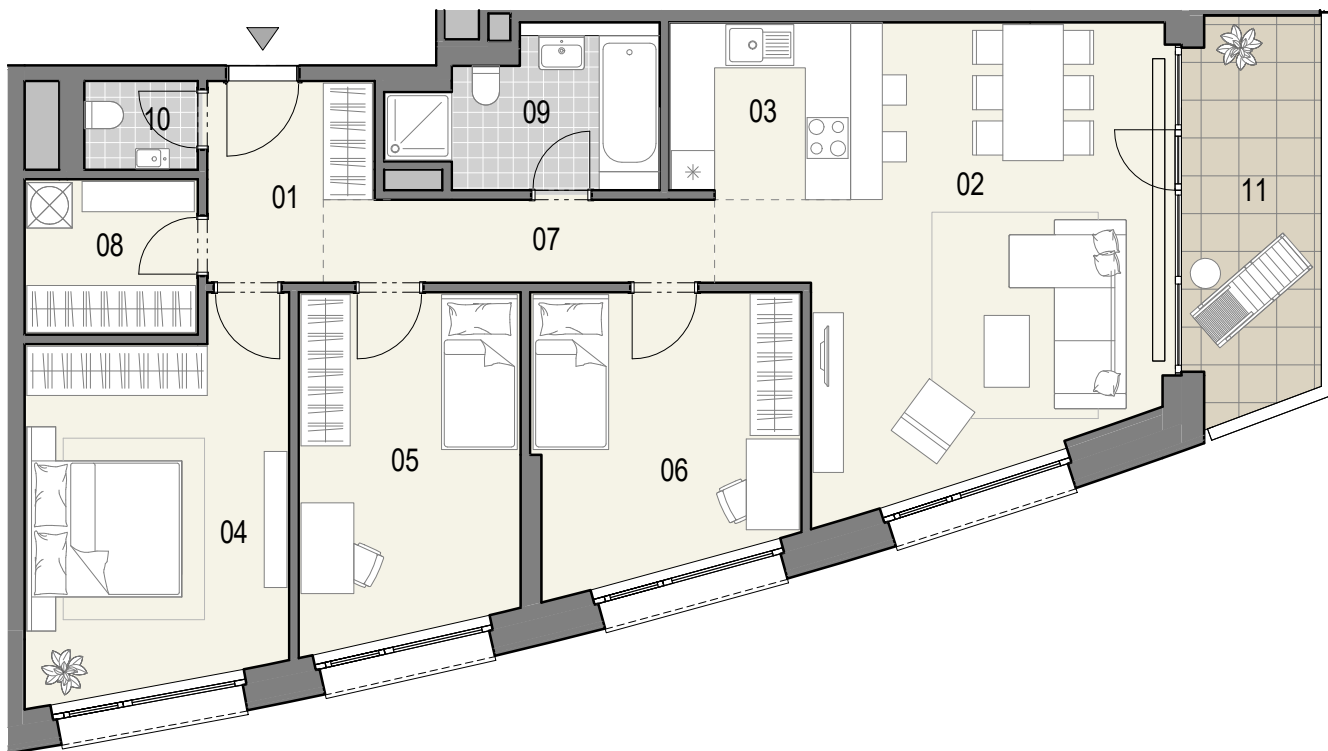

ČÍSLO BYTU

10

POSCHODIE

17 - 20

OBYTNÉ MIESTNOSTI

4

PLOCHA INTERIÉR

100,8 m<sup>2</sup>

PLOCHA EXTERIÉR

10,2 m<sup>2</sup>

01	Predsieň	5,2 m <sup>2</sup>
02	Obývacia izba	28,7 m <sup>2</sup>
03	Kuchyňa	5,6 m <sup>2</sup>
04	Spáľňa	16,6 m <sup>2</sup>
05	Izba	13,2 m <sup>2</sup>
06	Izba	12,9 m <sup>2</sup>
07	Chodba	5,7 m <sup>2</sup>
08	Šatník	4,7 m <sup>2</sup>
09	Kúpeľňa s WC	6,4 m <sup>2</sup>
10	WC	1,8 m <sup>2</sup>
11	Balkón	10,2 m <sup>2</sup>

KLINGERKA

0 1 2 3 4m

48