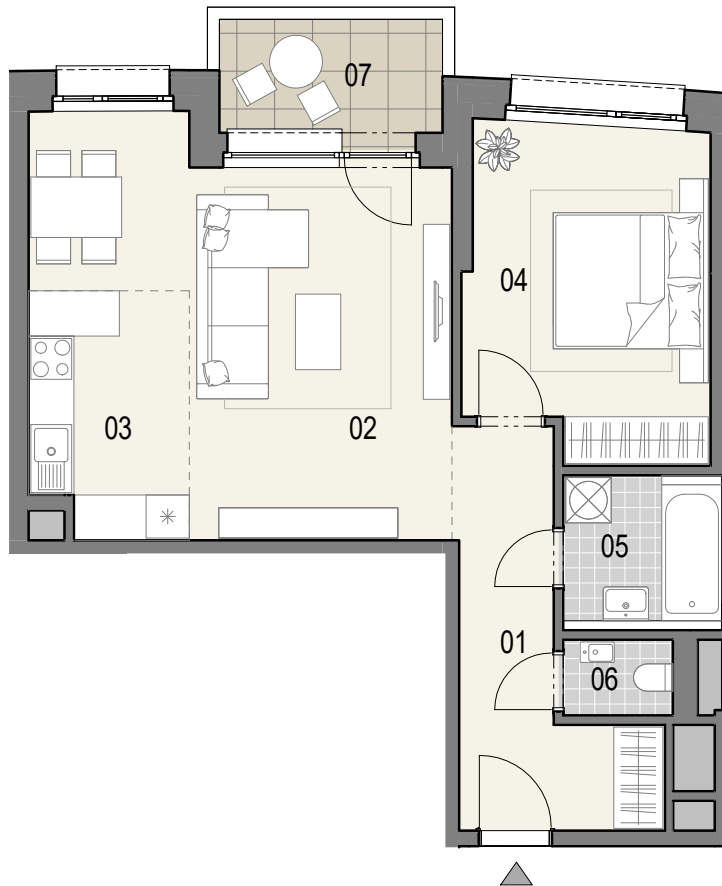

ČÍSLO BYTU

07

POSCHODIE

17 - 20

OBYTNÉ MIESTNOSTI

2

PLOCHA INTERIÉR

57,3 m²

PLOCHA EXTERIÉR

4,9 m²

01	Predsieň	8,9 m ²
02	Obývacia izba	22,2 m ²
03	Kuchyňa	6,7 m ²
04	Spálňa	13,7 m ²
05	Kúpeľňa	4,3 m ²
06	WC	1,5 m ²
07	Balkón	4,9 m ²

KLINGERKA

0 1 2 3 4m

45