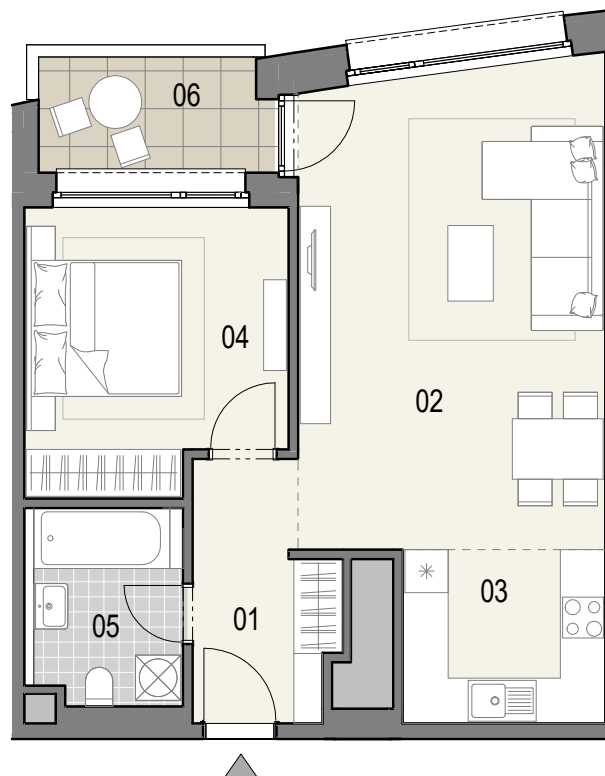

ČÍSLO BYTU

05

POSCHODIE

17 - 20

OBYTNÉ MIESTNOSTI

2

PLOCHA INTERIÉR

55,7 m²

PLOCHA EXTERIÉR

4,8 m²

01	Predsieň	5,9 m ²
02	Obývacia izba	25,7 m ²
03	Kuchyňa	6,2 m ²
04	Spálňa	12,5 m ²
05	Kúpeľňa s WC	5,4 m ²
06	Balkón	4,8 m ²

KLINGERKA

0 1 2 3 4m

43