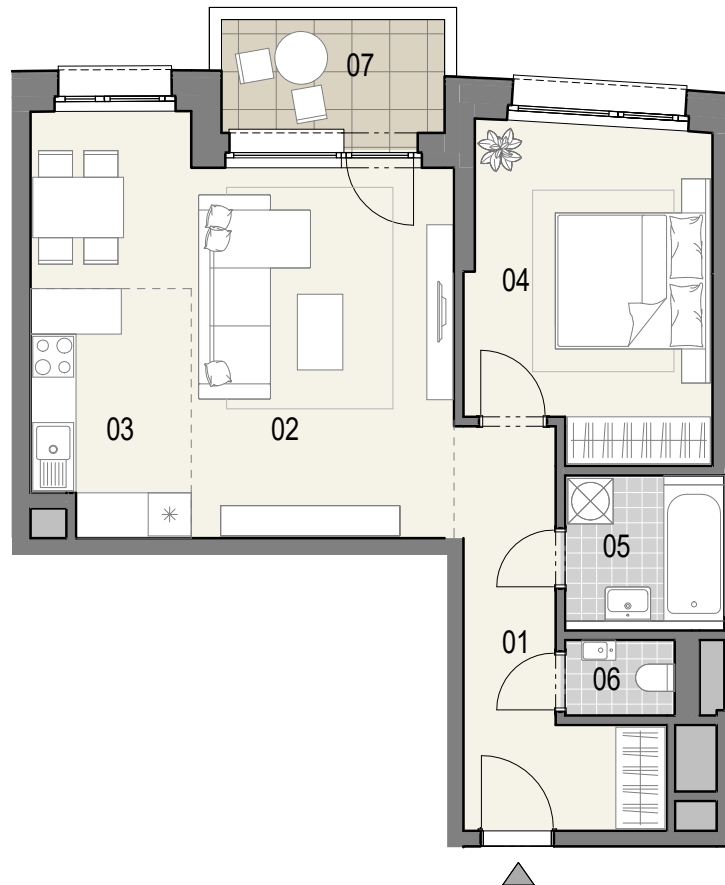

ČÍSLO BYTU

07

POSCHODIE

10 - 16

OBYTNÉ MIESTNOSTI

2

PLOCHA INTERIÉR

57,0 m²

PLOCHA EXTERIÉR

4,9 m²

01	Predsieň	8,8 m ²
02	Obývacia izba	22,0 m ²
03	Kuchyňa	6,7 m ²
04	Spáľňa	13,7 m ²
05	Kúpeľňa	4,3 m ²
06	WC	1,5 m ²
07	Balkón	4,9 m ²

KLINGERKA

0 1 2 3 4m

33