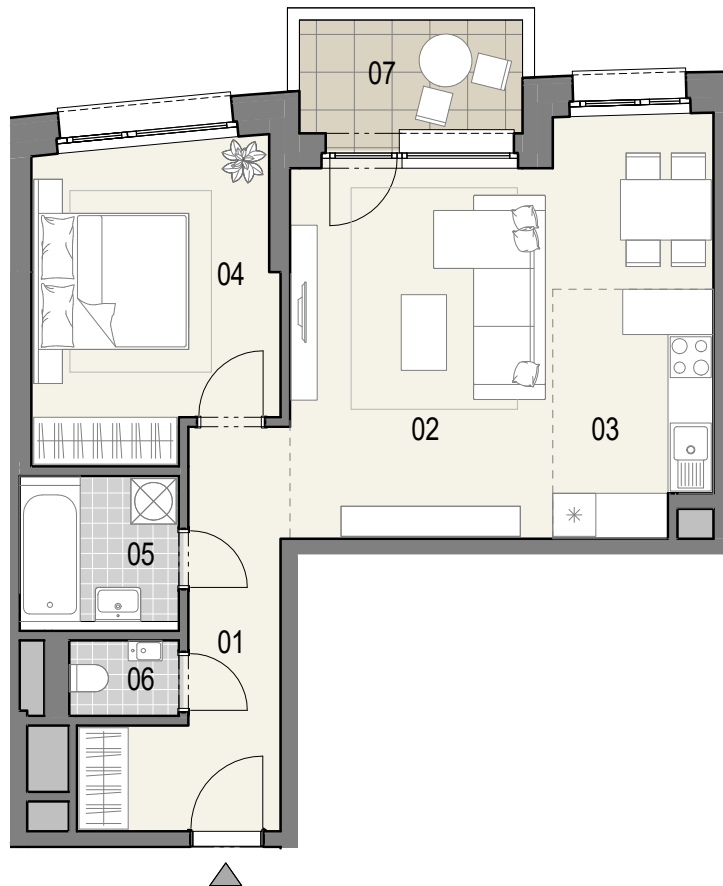

ČÍSLO BYTU

06

POSCHODIE

10 - 16

OBYTNÉ MIESTNOSTI

2

PLOCHA INTERIÉR

56,1 m²

PLOCHA EXTERIÉR

4,9 m²

| | | |
|----|---------------|---------------------|
| 01 | Predsieň | 8,8 m ² |
| 02 | Obývacia izba | 21,9 m ² |
| 03 | Kuchyňa | 6,7 m ² |
| 04 | Spáľňa | 12,9 m ² |
| 05 | Kúpeľňa | 4,3 m ² |
| 06 | WC | 1,5 m ² |
| 07 | Balkón | 4,9 m ² |

KLINGERKA

0 1 2 3 4m

32