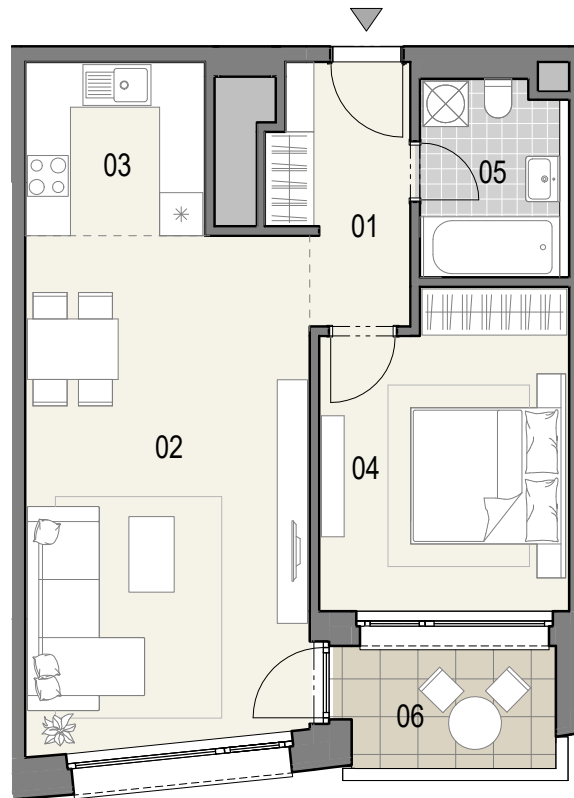

ČÍSLO BYTU

11

POSCHODIE

10 - 16

OBYTNÉ MIESTNOSTI

2

PLOCHA INTERIÉR

54,8 m²

PLOCHA EXTERIÉR

4,7 m²

01	Predsieň	5,7 m ²
02	Obývacia izba	25,3 m ²
03	Kuchyňa	5,5 m ²
04	Spáľňa	13,3 m ²
05	Kúpeľňa s WC	5,0 m ²
06	Balkón	4,7 m ²

KLINGERKA

0 1 2 3 4m

37