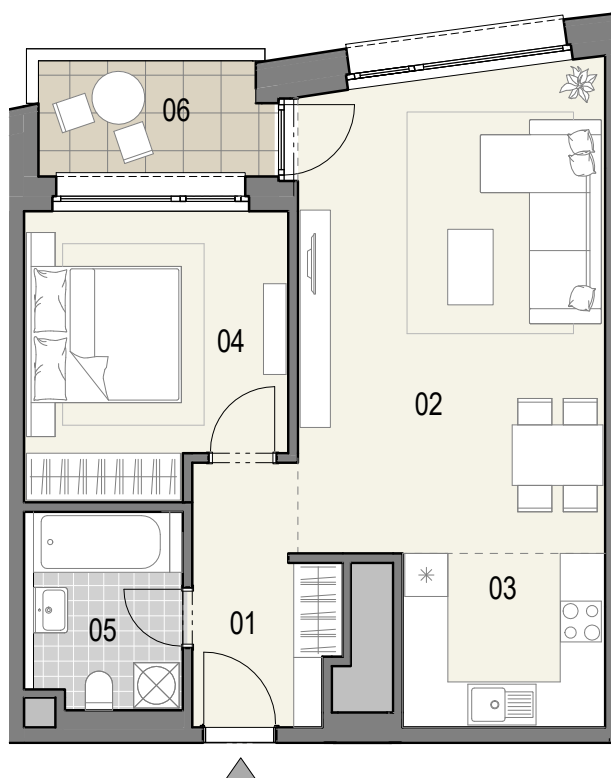

ČÍSLO BYTU

05

POSCHODIE

10 - 16

OBYTNÉ MIESTNOSTI

2

PLOCHA INTERIÉR

55,7 m²

PLOCHA EXTERIÉR

4,8 m²

01	Predsieň	5,9 m ²
02	Obývacia izba	25,7 m ²
03	Kuchyňa	6,2 m ²
04	Spáľňa	12,5 m ²
05	Kúpeľňa s WC	5,4 m ²
06	Balkón	4,8 m ²

KLINGERKA

0 1 2 3 4m

31