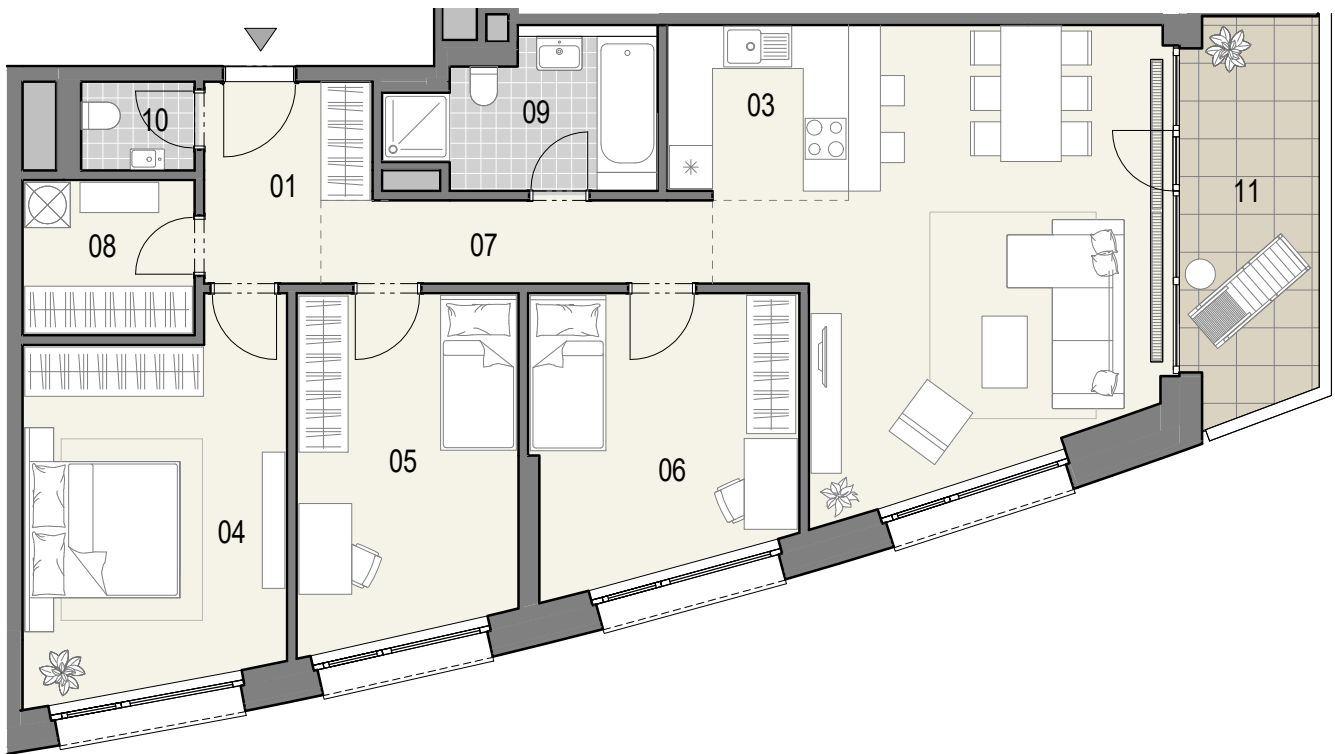

ČÍSLO BYTU

10

POSCHODIE

10 - 16

OBYTNÉ MIESTNOSTI

4

PLOCHA INTERIÉR

100,6 m²

PLOCHA EXTERIÉR

10,2 m²

01	Predsieň	5,2 m ²
02	Obývacia izba	28,6 m ²
03	Kuchyňa	5,5 m ²
04	Spáľňa	16,6 m ²
05	Izba	13,2 m ²
06	Izba	12,9 m ²
07	Chodba	5,7 m ²
08	Šatník	4,7 m ²
09	Kúpeľňa s WC	6,4 m ²
10	WC	1,8 m ²
11	Balkón	10,2 m ²

KLINGERKA

0 1 2 3 4m

36