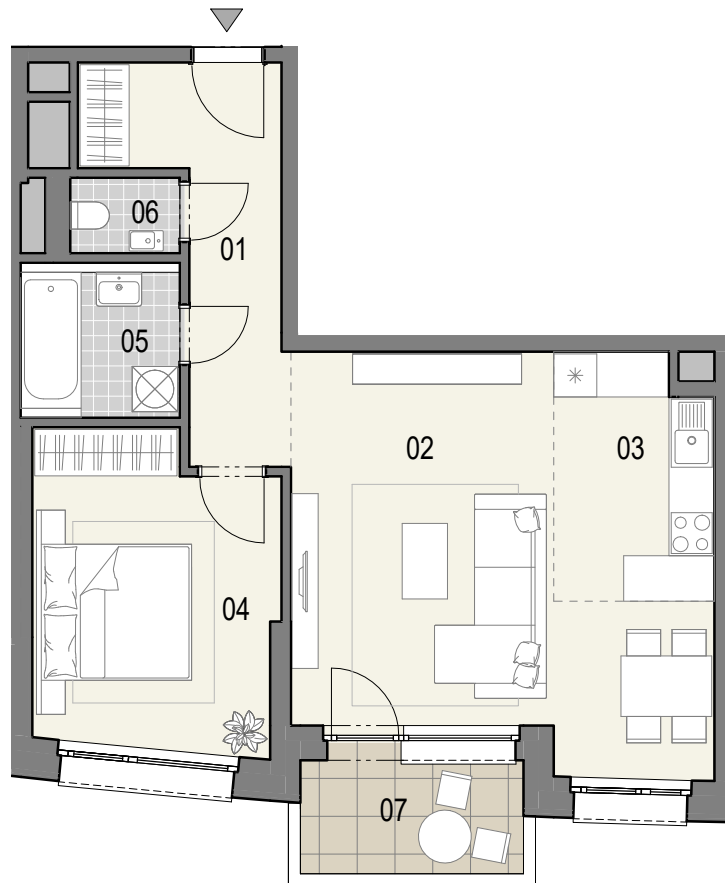

ČÍSLO BYTU

01

POSCHODIE

10 - 16

OBYTNÉ MIESTNOSTI

2

PLOCHA INTERIÉR

56,4 m²

PLOCHA EXTERIÉR

4,9 m²

01	Predsieň	8,8 m ²
02	Obývacia izba	22,2 m ²
03	Kuchyňa	6,7 m ²
04	Spáľňa	12,9 m ²
05	Kúpeľňa	4,3 m ²
06	WC	1,5 m ²
07	Balkón	4,9 m ²

KLINGERKA

0 1 2 3 4m

27