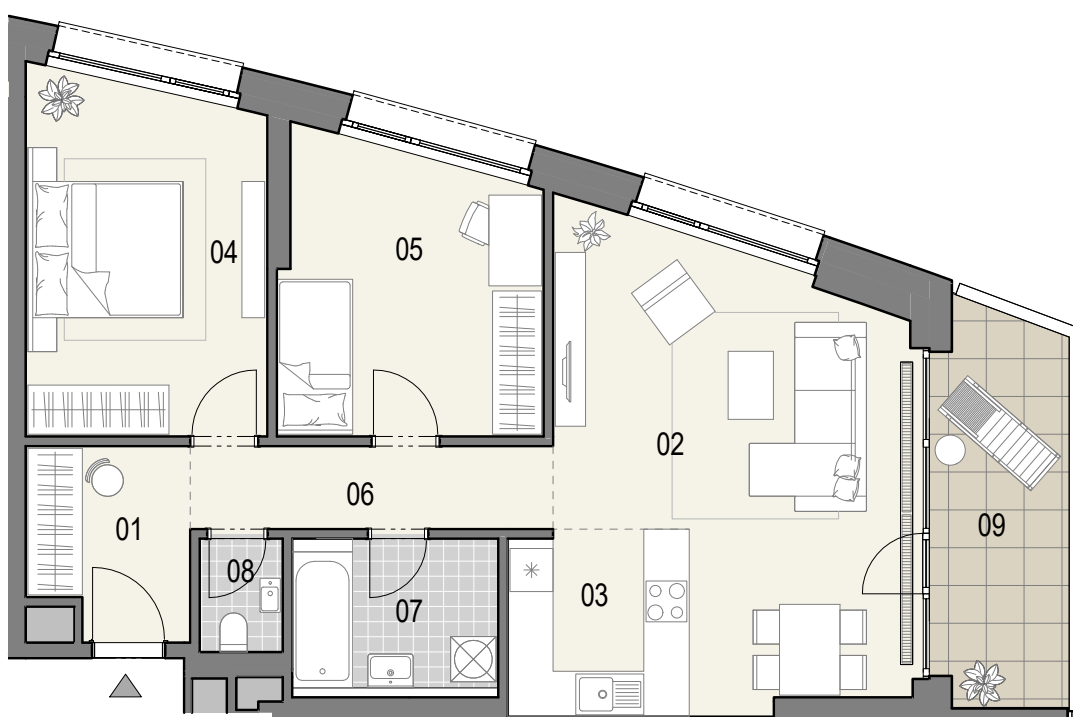

ČÍSLO BYTU

09

POSCHODIE

6 - 9

OBYTNÉ MIESTNOSTI

3

PLOCHA INTERIÉR

76,4 m²

PLOCHA EXTERIÉR

10,2 m²

01	Predsieň	5,2 m ²
02	Obývacia izba	25,0 m ²
03	Kuchyňa	5,9 m ²
04	Spáľňa	14,7 m ²
05	Izba	12,9 m ²
06	Chodba	5,3 m ²
07	Kúpeľňa	5,7 m ²
08	WC	1,7 m ²
09	Balkón	10,2 m ²

KLINGERKA